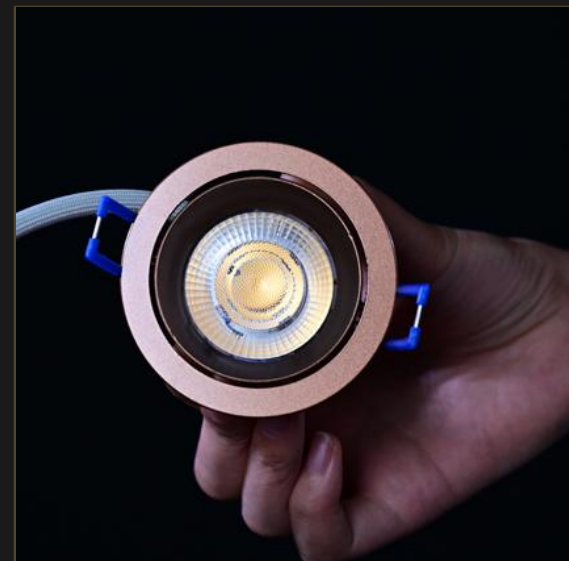

## LED壁柜牛眼灯

顶光照明 · 精准照射

3W

照度均匀